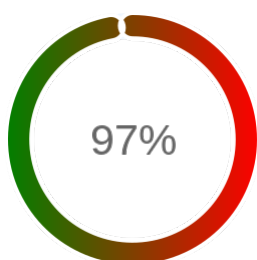

Stopień dostępności

OK: 9989, błąd: 310

Szczegóły niedostępności

Lp.			Liczba godzin
1	2024-01-04 08:04	2024-01-04 09:03	1
2	2024-01-11 07:06	2024-01-11 08:05	1
3	2024-01-13 07:04	2024-01-13 08:05	1
4	2024-01-14 07:06	2024-01-14 08:06	1
5	2024-01-15 07:05	2024-01-15 08:03	1
6	2024-01-18 07:06	2024-01-18 10:04	1
7	2024-01-19 07:04	2024-01-19 08:03	1
8	2024-01-25 07:06	2024-01-25 08:04	1
9	2024-01-26 07:04	2024-01-26 08:04	1
10	2024-01-27 07:05	2024-01-27 08:05	1
11	2024-01-28 07:05	2024-01-28 08:04	1
12	2024-01-30 07:05	2024-01-30 08:03	1
13	2024-01-31 07:04	2024-01-31 08:03	1
14	2024-02-01 07:03	2024-02-01 08:03	1
15	2024-02-02 07:03	2024-02-02 08:04	1
16	2024-02-03 07:03	2024-02-03 08:03	1
17	2024-02-04 07:05	2024-02-04 08:04	1
18	2024-02-06 07:03	2024-02-06 08:03	1
19	2024-02-07 07:05	2024-02-07 08:03	1
20	2024-02-08 07:03	2024-02-08 08:04	1
21	2024-02-10 07:07	2024-02-10 08:09	1