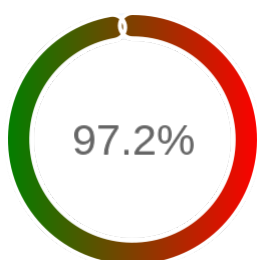

Monitoring Polish Spatial Data Infrastructure

Raport badania dostępności usługi sieciowej

Powiat	siemiatycki
TERYT	2010
Usługa	GEODETY
Adres usługi	https://ikerg.siemiatyczne.pl/
Okres badania	2024-01-01 00:00 - 2024-10-31 23:59 [7320 godzin]
Liczba sprawdzeń	6159

Stopień dostępności

OK: 5984, błąd: 175

Szczegóły niedostępności

Lp.			Liczba godzin
1	2024-01-04 08:04	2024-01-04 09:03	1
2	2024-01-11 07:06	2024-01-11 08:05	1
3	2024-01-13 07:04	2024-01-13 08:05	1
4	2024-01-14 07:06	2024-01-14 08:06	1
5	2024-01-15 07:05	2024-01-15 08:03	1
6	2024-01-18 07:06	2024-01-18 10:04	1
7	2024-01-19 07:04	2024-01-19 08:03	1
8	2024-01-25 07:06	2024-01-25 08:04	1
9	2024-01-26 07:04	2024-01-26 08:04	1
10	2024-01-27 07:05	2024-01-27 08:05	1
11	2024-01-28 07:05	2024-01-28 08:04	1
12	2024-01-30 07:05	2024-01-30 08:03	1
13	2024-01-31 07:04	2024-01-31 08:03	1
14	2024-02-01 07:03	2024-02-01 08:03	1
15	2024-02-02 07:03	2024-02-02 08:04	1
16	2024-02-03 07:03	2024-02-03 08:03	1
17	2024-02-04 07:05	2024-02-04 08:04	1
18	2024-02-06 07:03	2024-02-06 08:03	1
19	2024-02-07 07:05	2024-02-07 08:03	1
20	2024-02-08 07:03	2024-02-08 08:04	1
21	2024-02-10 07:07	2024-02-10 08:09	1