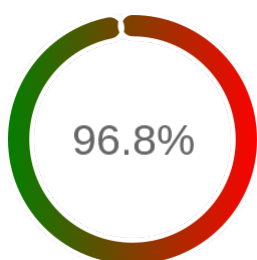

Monitoring Polish Spatial Data Infrastructure

Raport badania dostępności usługi sieciowej

Powiat	siemiatycki
TERYT	2010
Usługa	GEODETY
Adres usługi	https://ikerg.siemiatycze.pl/
Okres badania	2024-01-01 00:00 - 2024-07-11 23:59 [4631 godzin]
Liczba sprawdzeń	3945

Stopień dostępności

OK: 3820, błąd: 125

Szczegóły niedostępności

Lp.			Liczba godzin
1	2024-01-04 08:04	2024-01-04 09:03	1
2	2024-01-11 07:06	2024-01-11 08:05	1
3	2024-01-13 07:04	2024-01-13 08:05	1
4	2024-01-14 07:06	2024-01-14 08:06	1
5	2024-01-15 07:05	2024-01-15 08:03	1
6	2024-01-18 07:06	2024-01-18 10:04	1
7	2024-01-19 07:04	2024-01-19 08:03	1
8	2024-01-25 07:06	2024-01-25 08:04	1
9	2024-01-26 07:04	2024-01-26 08:04	1
10	2024-01-27 07:05	2024-01-27 08:05	1
11	2024-01-28 07:05	2024-01-28 08:04	1
12	2024-01-30 07:05	2024-01-30 08:03	1
13	2024-01-31 07:04	2024-01-31 08:03	1
14	2024-02-01 07:03	2024-02-01 08:03	1
15	2024-02-02 07:03	2024-02-02 08:04	1
16	2024-02-03 07:03	2024-02-03 08:03	1
17	2024-02-04 07:05	2024-02-04 08:04	1
18	2024-02-06 07:03	2024-02-06 08:03	1
19	2024-02-07 07:05	2024-02-07 08:03	1
20	2024-02-08 07:03	2024-02-08 08:04	1
21	2024-02-10 07:07	2024-02-10 08:09	1