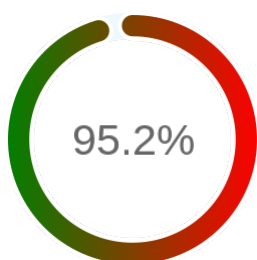

Monitoring Polish Spatial Data Infrastructure

Raport badania dostępności usługi sieciowej

Powiat	łomżyński
TERYT	2007
Usługa	WWW
Adres usługi	https://lomzynski.webewid.pl/
Okres badania	2024-01-01 00:00 - 2025-02-19 23:59 [9984 godzin]
Liczba sprawdzeń	8919

Stopień dostępności

OK: 8487, błąd: 432

Szczegóły niedostępności

Lp.			Liczba godzin
1	2024-01-06 13:03	2024-01-08 09:02	43
2	2024-01-10 16:03	2024-01-10 17:02	1
3	2024-02-14 18:03	2024-02-14 19:02	1
4	2024-02-16 19:03	2024-02-17 18:02	23
5	2024-02-23 19:03	2024-02-25 17:02	46
6	2024-03-01 08:02	2024-03-01 10:02	2
7	2024-03-18 07:04	2024-03-18 08:03	1
8	2024-03-25 08:04	2024-03-25 09:02	1
9	2024-04-08 09:03	2024-04-08 10:01	1
10	2024-05-09 15:01	2024-05-09 16:02	1
11	2024-05-24 04:03	2024-05-24 08:01	4
12	2024-06-24 16:04	2024-06-24 17:02	1
13	2024-06-24 18:02	2024-06-24 19:02	1
14	2024-06-24 20:03	2024-06-24 21:02	1
15	2024-06-25 04:03	2024-06-25 05:03	1
16	2024-06-25 06:02	2024-06-25 07:02	1
17	2024-07-19 08:01	2024-07-19 09:01	1
18	2024-07-20 06:04	2024-07-22 08:02	36
19	2024-08-03 11:04	2024-08-05 08:02	40
20	2024-08-09 21:02	2024-08-12 09:02	57
21	2024-09-09 08:02	2024-09-09 09:01	1