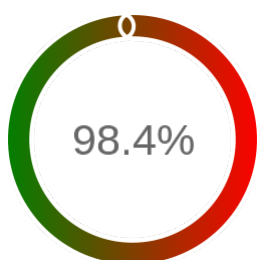

Monitoring Polish Spatial Data Infrastructure

Raport badania dostępności usługi sieciowej

Powiat	łomżyński
TERYT	2007
Usługa	WFS
Adres usługi	https://mapy.geoportal.gov.pl/wss/ext/PowiatoweBazyEwidencjiGruntow/2007
Okres badania	2024-01-01 00:00 - 2024-12-05 23:59 [8160 godzin]
Liczba sprawdzeń	6773

Stopień dostępności

OK: 6666, błąd: 107

Szczegóły niedostępności

Lp.			Liczba godzin
1	2024-01-01 05:18	2024-01-01 06:14	1
2	2024-01-01 09:13	2024-01-01 10:13	1
3	2024-01-01 19:15	2024-01-01 20:17	1
4	2024-01-01 23:17	2024-01-02 00:17	1
5	2024-01-09 10:10	2024-01-09 12:06	2
6	2024-01-09 14:07	2024-01-09 15:08	1
7	2024-01-09 18:10	2024-01-09 21:08	3
8	2024-01-10 18:07	2024-01-10 19:09	1
9	2024-01-16 07:08	2024-01-16 08:05	1
10	2024-01-16 11:07	2024-01-16 12:09	1
11	2024-02-01 12:06	2024-02-01 13:09	1
12	2024-03-07 09:06	2024-03-07 10:09	1
13	2024-03-07 12:09	2024-03-07 13:08	1
14	2024-03-08 04:12	2024-03-08 06:09	2
15	2024-03-08 09:11	2024-03-08 11:09	2
16	2024-03-11 11:09	2024-03-11 12:08	1
17	2024-03-18 13:07	2024-03-18 15:08	2
18	2024-03-18 17:05	2024-03-18 18:05	1
19	2024-03-18 19:07	2024-03-18 20:08	1
20	2024-03-19 00:17	2024-03-19 03:13	2
21	2024-03-25 20:07	2024-03-25 21:06	1