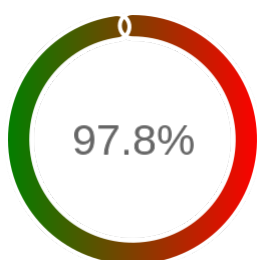

Stopień dostępności

OK: 9831, błąd: 219

Szczegóły niedostępności

Lp.			Liczba godzin
1	2024-01-03 14:06	2024-01-03 15:07	1
2	2024-01-06 22:16	2024-01-07 10:14	6
3	2024-01-07 19:16	2024-01-07 23:17	4
4	2024-01-13 12:10	2024-01-13 16:11	4
5	2024-01-14 15:09	2024-01-14 18:10	3
6	2024-01-24 17:10	2024-01-24 18:09	1
7	2024-01-31 15:10	2024-01-31 19:05	4
8	2024-02-01 12:06	2024-02-01 13:09	1
9	2024-02-02 12:05	2024-02-02 14:06	2
10	2024-02-07 00:12	2024-02-07 01:13	1
11	2024-02-07 14:10	2024-02-07 17:06	3
12	2024-02-08 11:05	2024-02-08 12:05	1
13	2024-02-14 11:07	2024-02-14 12:07	1
14	2024-02-14 16:07	2024-02-14 17:08	1
15	2024-02-26 14:06	2024-02-26 16:05	2
16	2024-02-28 13:09	2024-02-28 14:08	1
17	2024-03-12 12:11	2024-03-12 13:10	1
18	2024-03-14 15:10	2024-03-15 09:06	17
19	2024-03-20 14:07	2024-03-20 15:05	1
20	2024-04-16 13:13	2024-04-18 15:27	1
21	2024-04-24 00:14	2024-04-24 01:11	1