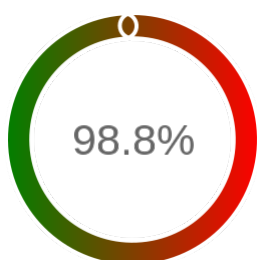

Monitoring Polish Spatial Data Infrastructure

Raport badania dostępności usługi sieciowej

Powiat	grajewski
TERYT	2004
Usługa	WFS
Adres usługi	http://starostwograjewo.geoportal2.pl/map/geoportal/wfs.php
Okres badania	2024-01-01 00:00 - 2025-05-10 23:59 [11903 godzin]
Liczba sprawdzeń	10050

Stopień dostępności

OK: 9928, błąd: 122

Szczegóły niedostępności

Lp.			Liczba godzin
1	2024-01-01 00:18	2024-01-02 08:17	25
2	2024-01-03 14:06	2024-01-03 15:07	1
3	2024-01-16 09:07	2024-01-16 10:05	1
4	2024-01-17 08:08	2024-01-17 09:09	1
5	2024-03-13 03:12	2024-03-13 09:10	6
6	2024-03-18 08:09	2024-03-18 09:09	1
7	2024-04-10 03:13	2024-04-10 04:13	1
8	2024-04-10 06:11	2024-04-10 07:05	1
9	2024-04-10 09:09	2024-04-10 10:04	1
10	2024-04-10 11:08	2024-04-10 13:09	2
11	2024-04-10 17:08	2024-04-10 19:08	2
12	2024-04-19 16:07	2024-04-19 17:06	1
13	2024-04-25 16:08	2024-04-25 17:06	1
14	2024-07-10 03:15	2024-07-10 04:16	1
15	2024-11-14 08:06	2024-11-14 10:05	2
16	2024-11-19 13:08	2024-11-19 14:07	1
17	2024-11-21 09:14	2024-11-21 10:13	1
18	2024-11-22 07:10	2024-11-22 09:09	2
19	2024-11-25 17:07	2024-11-26 08:07	14
20	2024-11-28 08:07	2024-11-28 09:07	1
21	2024-12-03 09:11	2024-12-03 10:05	1