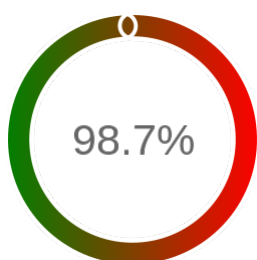

Monitoring Polish Spatial Data Infrastructure

Raport badania dostępności usługi sieciowej

Powiat	grajewski
TERYT	2004
Usługa	WFS
Adres usługi	http://starostwograjewo.geoportal2.pl/map/geoportal/wfs.php
Okres badania	2024-01-01 00:00 - 2025-03-13 23:59 [10512 godzin]
Liczba sprawdzeń	8945

Stopień dostępności

OK: 8826, błąd: 119

Szczegóły niedostępności

Lp.			Liczba godzin
1	2024-01-01 00:18	2024-01-02 08:17	25
2	2024-01-03 14:06	2024-01-03 15:07	1
3	2024-01-16 09:07	2024-01-16 10:05	1
4	2024-01-17 08:08	2024-01-17 09:09	1
5	2024-03-13 03:12	2024-03-13 09:10	6
6	2024-03-18 08:09	2024-03-18 09:09	1
7	2024-04-10 03:13	2024-04-10 04:13	1
8	2024-04-10 06:11	2024-04-10 07:05	1
9	2024-04-10 09:09	2024-04-10 10:04	1
10	2024-04-10 11:08	2024-04-10 13:09	2
11	2024-04-10 17:08	2024-04-10 19:08	2
12	2024-04-19 16:07	2024-04-19 17:06	1
13	2024-04-25 16:08	2024-04-25 17:06	1
14	2024-07-10 03:15	2024-07-10 04:16	1
15	2024-11-14 08:06	2024-11-14 10:05	2
16	2024-11-19 13:08	2024-11-19 14:07	1
17	2024-11-21 09:14	2024-11-21 10:13	1
18	2024-11-22 07:10	2024-11-22 09:09	2
19	2024-11-25 17:07	2024-11-26 08:07	14
20	2024-11-28 08:07	2024-11-28 09:07	1
21	2024-12-03 09:11	2024-12-03 10:05	1