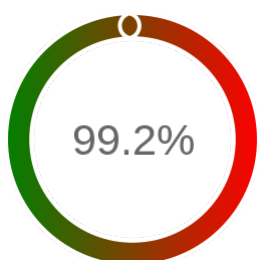

Monitoring Polish Spatial Data Infrastructure

Raport badania dostępności usługi sieciowej

Powiat	augustowski
TERYT	2001
Usługa	WFS
Adres usługi	https://augustowski.geoportal2.pl/map/geoportal/wfs.php
Okres badania	2024-01-01 00:00 - 2025-05-10 23:59 [11903 godzin]
Liczba sprawdzeń	10050

Stopień dostępności

OK: 9966, błąd: 84

Szczegóły niedostępności

Lp.			Liczba godzin
1	2024-01-05 08:07	2024-01-05 09:08	1
2	2024-01-15 08:08	2024-01-15 09:09	1
3	2024-01-16 12:09	2024-01-16 13:06	1
4	2024-01-18 05:16	2024-01-18 06:10	1
5	2024-01-18 19:10	2024-01-18 20:10	1
6	2024-01-30 06:09	2024-01-30 07:08	1
7	2024-02-13 10:12	2024-02-13 11:09	1
8	2024-02-14 09:12	2024-02-14 10:10	1
9	2024-02-27 22:14	2024-02-27 23:12	1
10	2024-03-03 01:12	2024-03-03 03:11	1
11	2024-03-03 11:08	2024-03-03 12:06	1
12	2024-03-06 13:08	2024-03-06 14:08	1
13	2024-03-12 09:13	2024-03-12 10:14	1
14	2024-03-14 18:07	2024-03-14 19:07	1
15	2024-03-15 12:07	2024-03-15 14:10	2
16	2024-03-16 18:10	2024-03-16 19:08	1
17	2024-03-22 15:09	2024-03-22 16:08	1
18	2024-04-09 11:08	2024-04-09 13:07	2
19	2024-04-09 15:07	2024-04-09 16:07	1
20	2024-04-10 03:13	2024-04-10 04:13	1
21	2024-04-10 17:08	2024-04-10 18:12	1