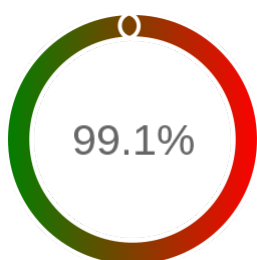

Monitoring Polish Spatial Data Infrastructure

Raport badania dostępności usługi sieciowej

Powiat	augustowski
TERYT	2001
Usługa	WFS
Adres usługi	https://augustowski.geoportal2.pl/map/geoportal/wfs.php
Okres badania	2024-01-01 00:00 - 2025-03-13 23:59 [10512 godzin]
Liczba sprawdzeń	8945

Stopień dostępności

OK: 8862, błąd: 83

Szczegóły niedostępności

Lp.			Liczba godzin
1	2024-01-05 08:07	2024-01-05 09:08	1
2	2024-01-15 08:08	2024-01-15 09:09	1
3	2024-01-16 12:09	2024-01-16 13:06	1
4	2024-01-18 05:16	2024-01-18 06:10	1
5	2024-01-18 19:10	2024-01-18 20:10	1
6	2024-01-30 06:09	2024-01-30 07:08	1
7	2024-02-13 10:12	2024-02-13 11:09	1
8	2024-02-14 09:12	2024-02-14 10:10	1
9	2024-02-27 22:14	2024-02-27 23:12	1
10	2024-03-03 01:12	2024-03-03 03:11	1
11	2024-03-03 11:08	2024-03-03 12:06	1
12	2024-03-06 13:08	2024-03-06 14:08	1
13	2024-03-12 09:13	2024-03-12 10:14	1
14	2024-03-14 18:07	2024-03-14 19:07	1
15	2024-03-15 12:07	2024-03-15 14:10	2
16	2024-03-16 18:10	2024-03-16 19:08	1
17	2024-03-22 15:09	2024-03-22 16:08	1
18	2024-04-09 11:08	2024-04-09 13:07	2
19	2024-04-09 15:07	2024-04-09 16:07	1
20	2024-04-10 03:13	2024-04-10 04:13	1
21	2024-04-10 17:08	2024-04-10 18:12	1