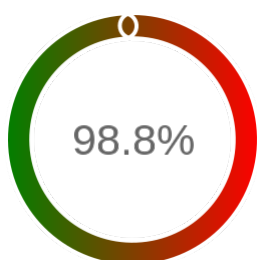

Monitoring Polish Spatial Data Infrastructure

Raport badania dostępności usługi sieciowej

Powiat	augustowski
TERYT	2001
Usługa	WFS
Adres usługi	https://augustowski.geoportal2.pl/map/geoportal/wfs.php
Okres badania	2024-01-01 00:00 - 2024-12-05 23:59 [8160 godzin]
Liczba sprawdzeń	6773

Stopień dostępności

OK: 6695, błąd: 78

Szczegóły niedostępności

Lp.			Liczba godzin
1	2024-01-05 08:07	2024-01-05 09:08	1
2	2024-01-15 08:08	2024-01-15 09:09	1
3	2024-01-16 12:09	2024-01-16 13:06	1
4	2024-01-18 05:16	2024-01-18 06:10	1
5	2024-01-18 19:10	2024-01-18 20:10	1
6	2024-01-30 06:09	2024-01-30 07:08	1
7	2024-02-13 10:12	2024-02-13 11:09	1
8	2024-02-14 09:12	2024-02-14 10:10	1
9	2024-02-27 22:14	2024-02-27 23:12	1
10	2024-03-03 01:12	2024-03-03 03:11	1
11	2024-03-03 11:08	2024-03-03 12:06	1
12	2024-03-06 13:08	2024-03-06 14:08	1
13	2024-03-12 09:13	2024-03-12 10:14	1
14	2024-03-14 18:07	2024-03-14 19:07	1
15	2024-03-15 12:07	2024-03-15 14:10	2
16	2024-03-16 18:10	2024-03-16 19:08	1
17	2024-03-22 15:09	2024-03-22 16:08	1
18	2024-04-09 11:08	2024-04-09 13:07	2
19	2024-04-09 15:07	2024-04-09 16:07	1
20	2024-04-10 03:13	2024-04-10 04:13	1
21	2024-04-10 17:08	2024-04-10 18:12	1