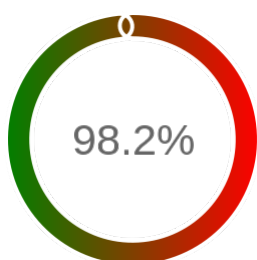

Stopień dostępności

OK: 9774, błąd: 180

Szczegóły niedostępności

Lp.			Liczba godzin
1	2024-01-03 12:06	2024-01-03 13:06	1
2	2024-01-11 08:08	2024-01-11 09:07	1
3	2024-01-11 11:06	2024-01-11 13:05	2
4	2024-01-15 14:05	2024-01-15 15:05	1
5	2024-01-19 08:05	2024-01-19 09:05	1
6	2024-01-29 07:05	2024-01-29 08:05	1
7	2024-02-01 13:07	2024-02-01 14:04	1
8	2024-02-05 10:04	2024-02-05 11:07	1
9	2024-02-08 12:03	2024-02-08 13:04	1
10	2024-02-13 10:08	2024-02-13 11:06	1
11	2024-02-14 22:08	2024-02-15 11:05	9
12	2024-02-22 13:06	2024-02-22 14:05	1
13	2024-03-14 10:08	2024-03-14 12:05	2
14	2024-03-18 12:07	2024-03-18 13:05	1
15	2024-03-19 08:07	2024-03-19 09:05	1
16	2024-03-28 08:07	2024-03-28 09:06	1
17	2024-04-08 12:06	2024-04-08 13:04	1
18	2024-04-10 22:08	2024-04-11 09:09	10
19	2024-04-23 10:05	2024-04-23 11:04	1
20	2024-05-09 04:09	2024-05-09 08:04	4
21	2024-05-16 10:04	2024-05-16 12:04	2