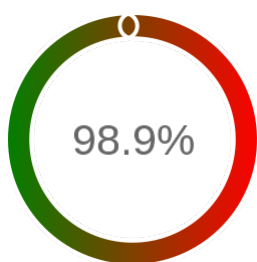

Stopień dostępności

OK: 15470, błąd: 169

Szczegóły niedostępności

Lp.			Liczba godzin
1	2024-01-25 07:11	2024-01-25 08:09	1
2	2024-03-05 13:46	2024-03-06 08:08	1
3	2024-12-31 04:11	2024-12-31 11:09	7
4	2025-01-30 19:09	2025-01-30 20:05	1
5	2025-02-03 17:08	2025-02-04 08:06	14
6	2025-04-09 00:10	2025-04-09 13:15	12
7	2025-05-22 21:06	2025-05-22 22:09	1
8	2025-06-09 23:13	2025-06-10 00:13	1
9	2025-06-13 15:12	2025-06-16 09:09	63
10	2025-06-16 19:14	2025-06-19 12:10	65
11	2025-06-25 13:07	2025-06-25 14:06	1
12	2025-06-26 10:05	2025-06-26 11:05	1
13	2025-10-17 12:07	2025-10-17 13:08	1
Całkowity czas niedostępności			169 (0.9%)