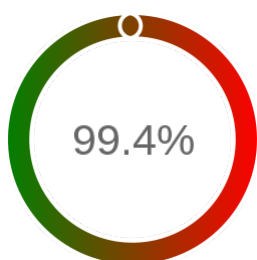

Monitoring Polish Spatial Data Infrastructure

Raport badania dostępności usługi sieciowej

Powiat	stalowowolski
TERYT	1818
Usługa	WMS
Adres usługi	https://stalowawola.geoportal2.pl/map/geoportal/wms.php
Okres badania	2024-01-01 00:00 - 2024-07-21 23:59 [4871 godzin]
Liczba sprawdzeń	3998

Stopień dostępności