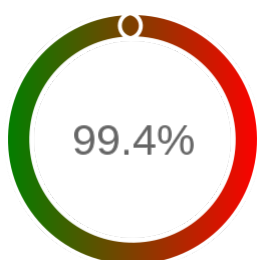

Monitoring Polish Spatial Data Infrastructure

Raport badania dostępności usługi sieciowej

Powiat	stalowowolski
TERYT	1818
Usługa	WMS
Adres usługi	https://stalowawola.geoportal2.pl/map/geoportal/wms.php
Okres badania	2024-01-01 00:00 - 2024-07-11 23:59 [4631 godzin]
Liczba sprawdzeń	3847

Stopień dostępności

OK: 3824, błąd: 23

Szczegóły niedostępności

Lp.			Liczba godzin
1	2024-01-07 07:11	2024-01-08 08:08	20
2	2024-01-12 14:05	2024-01-12 17:05	3
Całkowity czas niedostępności			23 (0.5%)

Oś czasu