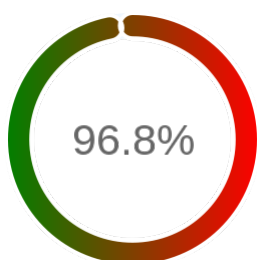

Monitoring Polish Spatial Data Infrastructure

Raport badania dostępności usługi sieciowej

Powiat	ropczycko-sędziszowski
TERYT	1815
Usługa	WMS
Adres usługi	https://spropczyce.geoportal2.pl/map/geoportal/wmse.php
Okres badania	2024-01-01 00:00 - 2024-07-11 23:59 [4631 godzin]
Liczba sprawdzeń	3847

Stopień dostępności

OK: 3723, błąd: 124

Szczegóły niedostępności

Lp.			Liczba godzin
1	2024-01-04 04:10	2024-01-04 05:12	1
2	2024-01-05 04:12	2024-01-05 05:11	1
3	2024-01-09 04:09	2024-01-09 06:08	1
4	2024-01-10 04:09	2024-01-10 05:10	1
5	2024-01-11 04:10	2024-01-11 05:11	1
6	2024-01-12 04:11	2024-01-12 05:12	1
7	2024-01-13 04:09	2024-01-13 05:09	1
8	2024-01-16 04:10	2024-01-16 05:11	1
9	2024-01-17 04:09	2024-01-17 05:09	1
10	2024-01-18 04:11	2024-01-18 05:11	1
11	2024-01-19 04:11	2024-01-19 05:10	1
12	2024-01-25 04:12	2024-01-25 05:11	1
13	2024-01-30 10:05	2024-01-30 11:05	1
14	2024-01-31 04:08	2024-01-31 05:09	1
15	2024-02-01 04:08	2024-02-01 05:08	1
16	2024-02-02 04:10	2024-02-02 05:09	1
17	2024-02-03 04:08	2024-02-03 05:08	1
18	2024-02-04 04:09	2024-02-04 05:10	1
19	2024-02-05 04:08	2024-02-05 05:09	1
20	2024-02-06 04:08	2024-02-06 05:10	1
21	2024-02-07 04:09	2024-02-07 05:11	1