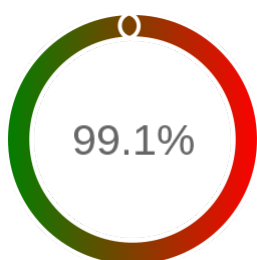

Monitoring Polish Spatial Data Infrastructure

Raport badania dostępności usługi sieciowej

Powiat	przeworski
TERYT	1814
Usługa	WMS
Adres usługi	https://sip.powiatprzeworsk.pl:4443/iip/ows
Okres badania	2024-01-01 00:00 - 2025-03-13 23:59 [10512 godzin]
Liczba sprawdzeń	8854

Stopień dostępności