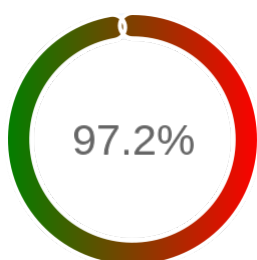

Monitoring Polish Spatial Data Infrastructure

Raport badania dostępności usługi sieciowej

Powiat	przemyski
TERYT	1813
Usługa	WMS
Adres usługi	https://powiat-przemysl.geoportal2.pl/map/geoportal/wms.php
Okres badania	2024-01-01 00:00 - 2024-07-11 23:59 [4631 godzin]
Liczba sprawdzeń	3847

Stopień dostępności