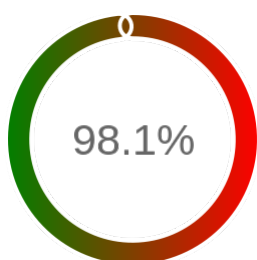

Stopień dostępności

OK: 9769, błąd: 185

Szczegóły niedostępności

Lp.			Liczba godzin
1	2024-01-11 07:09	2024-01-11 08:08	1
2	2024-08-16 21:07	2024-08-17 10:07	12
3	2024-12-03 03:07	2024-12-03 09:08	6
4	2024-12-04 07:08	2024-12-04 09:04	2
5	2025-01-10 03:09	2025-01-10 05:10	2
6	2025-01-11 03:10	2025-01-11 05:12	2
7	2025-01-14 03:09	2025-01-14 05:09	2
8	2025-01-15 03:11	2025-01-15 05:12	1
9	2025-01-16 03:10	2025-01-16 05:11	2
10	2025-01-17 03:08	2025-01-17 06:05	3
11	2025-01-18 03:10	2025-01-18 05:10	1
12	2025-01-21 03:08	2025-01-21 06:06	3
13	2025-01-22 03:08	2025-01-22 05:08	2
14	2025-01-23 03:09	2025-01-23 05:07	2
15	2025-01-24 03:10	2025-01-24 05:10	1
16	2025-01-25 03:12	2025-01-25 05:12	1
17	2025-01-28 03:08	2025-01-28 05:09	2
18	2025-01-29 03:11	2025-01-29 05:13	1
19	2025-01-30 03:09	2025-01-30 05:09	2
20	2025-01-31 03:07	2025-01-31 05:07	2
21	2025-02-01 03:12	2025-02-01 05:10	2