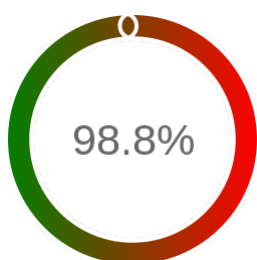

Monitoring Polish Spatial Data Infrastructure

Raport badania dostępności usługi sieciowej

Powiat	kolbuszowski
TERYT	1806
Usługa	WFS
Adres usługi	https://kolbuszowa.geoportal2.pl/map/geoportal/wfs.php
Okres badania	2024-01-01 00:00 - 2026-02-05 23:59 [18408 godzin]
Liczba sprawdzeń	15639

Stopień dostępności

OK: 15457, błąd: 182

Szczegóły niedostępności

Lp.			Liczba godzin
1	2024-01-31 03:11	2024-01-31 04:12	1
2	2024-02-26 03:15	2024-02-26 11:08	6
3	2024-04-14 19:09	2024-04-15 09:08	13
4	2024-05-15 17:08	2024-05-15 18:09	1
5	2024-05-29 03:14	2024-05-29 04:12	1
6	2024-06-04 16:07	2024-06-04 17:05	1
7	2024-06-06 03:13	2024-06-06 05:13	1
8	2024-06-07 03:12	2024-06-07 05:14	1
9	2024-06-12 20:07	2024-06-13 08:10	11
10	2024-06-15 03:14	2024-06-15 04:13	1
11	2024-06-20 06:14	2024-06-20 09:11	3
12	2024-06-21 03:12	2024-06-21 04:13	1
13	2024-07-16 03:14	2024-07-16 04:15	1
14	2024-07-24 19:06	2024-07-25 09:04	13
15	2024-07-27 03:12	2024-07-27 04:13	1
16	2024-07-30 03:12	2024-07-30 04:13	1
17	2024-07-31 03:13	2024-07-31 04:15	1
18	2024-08-08 03:14	2024-08-08 04:15	1
19	2024-08-09 03:15	2024-08-09 04:15	1
20	2024-08-14 03:16	2024-08-14 05:15	1
21	2024-09-07 03:14	2024-09-07 04:14	1