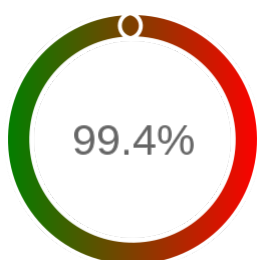

Monitoring Polish Spatial Data Infrastructure

Raport badania dostępności usługi sieciowej

Powiat	jarosławski
TERYT	1804
Usługa	WMS
Adres usługi	https://jaroslawski-wms.webewid.pl/iip/ows
Okres badania	2024-01-01 00:00 - 2024-10-31 23:59 [7320 godzin]
Liczba sprawdzeń	5970

Stopień dostępności