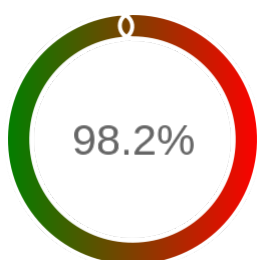

Stopień dostępności

OK: 15356, błąd: 283

Szczegóły niedostępności

Lp.			Liczba godzin
1	2024-03-11 17:10	2024-03-11 18:12	1
2	2024-05-15 18:09	2024-05-16 09:09	14
3	2024-05-30 08:11	2024-05-31 04:17	16
4	2024-06-26 11:05	2024-06-26 12:05	1
5	2024-07-14 21:17	2024-07-15 07:14	2
6	2024-07-15 18:07	2024-07-15 19:07	1
7	2024-07-16 16:09	2024-07-16 18:11	2
8	2024-10-03 18:14	2024-10-03 19:13	1
9	2024-12-03 16:08	2024-12-03 17:07	1
10	2024-12-29 09:09	2024-12-29 10:08	1
11	2025-01-01 23:17	2025-01-02 08:15	7
12	2025-01-04 19:08	2025-01-04 20:08	1
13	2025-01-04 21:08	2025-01-05 15:11	17
14	2025-01-08 12:06	2025-01-08 13:05	1
15	2025-02-27 13:12	2025-02-27 16:09	3
16	2025-02-27 20:10	2025-02-27 21:08	1
17	2025-03-03 16:10	2025-03-03 17:09	1
18	2025-03-11 13:10	2025-03-11 14:11	1
19	2025-04-18 17:08	2025-04-19 13:06	19
20	2025-04-21 03:10	2025-04-22 15:06	35
21	2025-05-22 21:06	2025-05-22 22:09	1