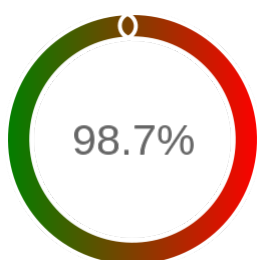

Monitoring Polish Spatial Data Infrastructure

Raport badania dostępności usługi sieciowej

Powiat	dębicki
TERYT	1803
Usługa	WMS
Adres usługi	https://debica.geoportal2.pl/map/geoportal/wmse.php
Okres badania	2024-01-01 00:00 - 2024-07-21 23:59 [4871 godzin]
Liczba sprawdzeń	3998

Stopień dostępności

OK: 3948, błąd: 50

Szczegóły niedostępności

Lp.			Liczba godzin
1	2024-01-03 12:06	2024-01-03 14:04	2
2	2024-01-12 04:11	2024-01-12 05:12	1
3	2024-01-16 04:10	2024-01-16 05:11	1
4	2024-01-17 04:09	2024-01-17 05:09	1
5	2024-01-19 04:11	2024-01-19 05:10	1
6	2024-01-26 04:09	2024-01-26 05:09	1
7	2024-01-30 04:10	2024-01-30 05:10	1
8	2024-01-30 22:06	2024-01-30 23:07	1
9	2024-01-31 04:08	2024-01-31 05:09	1
10	2024-02-02 04:10	2024-02-02 05:09	1
11	2024-02-05 04:08	2024-02-05 05:09	1
12	2024-02-07 04:09	2024-02-07 05:11	1
13	2024-02-12 04:14	2024-02-12 05:12	1
14	2024-02-14 04:15	2024-02-14 05:14	1
15	2024-02-16 04:09	2024-02-16 05:09	1
16	2024-02-22 04:11	2024-02-22 05:12	1
17	2024-02-26 04:12	2024-02-26 05:12	1
18	2024-02-27 04:08	2024-02-27 05:09	1
19	2024-02-28 04:08	2024-02-28 05:09	1
20	2024-03-01 04:08	2024-03-01 05:09	1
21	2024-03-04 04:10	2024-03-04 05:10	1