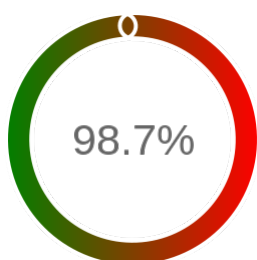

Monitoring Polish Spatial Data Infrastructure

Raport badania dostępności usługi sieciowej

Powiat	dębicki
TERYT	1803
Usługa	WMS
Adres usługi	https://debica.geoportal2.pl/map/geoportal/wmse.php
Okres badania	2024-01-01 00:00 - 2024-07-11 23:59 [4631 godzin]
Liczba sprawdzeń	3847

Stopień dostępności

OK: 3797, błąd: 50

Szczegóły niedostępności

Lp.			Liczba godzin
1	2024-01-03 12:06	2024-01-03 14:04	2
2	2024-01-12 04:11	2024-01-12 05:12	1
3	2024-01-16 04:10	2024-01-16 05:11	1
4	2024-01-17 04:09	2024-01-17 05:09	1
5	2024-01-19 04:11	2024-01-19 05:10	1
6	2024-01-26 04:09	2024-01-26 05:09	1
7	2024-01-30 04:10	2024-01-30 05:10	1
8	2024-01-30 22:06	2024-01-30 23:07	1
9	2024-01-31 04:08	2024-01-31 05:09	1
10	2024-02-02 04:10	2024-02-02 05:09	1
11	2024-02-05 04:08	2024-02-05 05:09	1
12	2024-02-07 04:09	2024-02-07 05:11	1
13	2024-02-12 04:14	2024-02-12 05:12	1
14	2024-02-14 04:15	2024-02-14 05:14	1
15	2024-02-16 04:09	2024-02-16 05:09	1
16	2024-02-22 04:11	2024-02-22 05:12	1
17	2024-02-26 04:12	2024-02-26 05:12	1
18	2024-02-27 04:08	2024-02-27 05:09	1
19	2024-02-28 04:08	2024-02-28 05:09	1
20	2024-03-01 04:08	2024-03-01 05:09	1
21	2024-03-04 04:10	2024-03-04 05:10	1