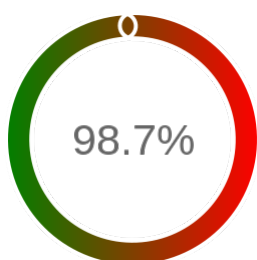

Monitoring Polish Spatial Data Infrastructure

Raport badania dostępności usługi sieciowej

Powiat	dębicki
TERYT	1803
Usługa	WFS
Adres usługi	https://debica.geoportal2.pl/map/geoportal/wfs.php
Okres badania	2024-01-01 00:00 - 2024-12-05 23:59 [8160 godzin]
Liczba sprawdzeń	6773

Stopień dostępności

OK: 6686, błąd: 87

Szczegóły niedostępności

Lp.			Liczba godzin
1	2024-01-03 12:09	2024-01-03 14:06	2
2	2024-01-12 04:15	2024-01-12 05:15	1
3	2024-01-15 04:16	2024-01-15 05:16	1
4	2024-01-16 04:13	2024-01-16 05:14	1
5	2024-01-17 04:12	2024-01-17 05:12	1
6	2024-01-19 04:14	2024-01-19 05:14	1
7	2024-01-24 04:14	2024-01-24 05:14	1
8	2024-01-26 04:13	2024-01-26 05:12	1
9	2024-01-29 04:14	2024-01-29 05:13	1
10	2024-01-30 04:12	2024-01-30 05:14	1
11	2024-01-31 04:12	2024-01-31 05:12	1
12	2024-02-02 04:13	2024-02-02 05:12	1
13	2024-02-05 04:11	2024-02-05 05:12	1
14	2024-02-07 04:12	2024-02-07 05:14	1
15	2024-02-12 04:17	2024-02-12 05:16	1
16	2024-02-14 04:19	2024-02-14 05:17	1
17	2024-02-16 04:11	2024-02-16 05:12	1
18	2024-02-19 04:15	2024-02-19 05:14	1
19	2024-02-22 04:15	2024-02-22 05:17	1
20	2024-02-26 04:16	2024-02-26 05:16	1
21	2024-02-27 04:11	2024-02-27 05:12	1