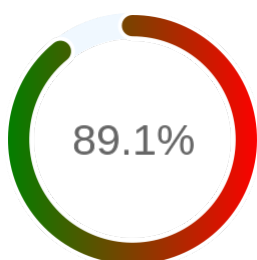

Monitoring Polish Spatial Data Infrastructure

Raport badania dostępności usługi sieciowej

Powiat	strzelecki
TERYT	1611
Usługa	WWW
Adres usługi	https://mapy.powiatstrzelecki.pl/ergogeoportal/f
Okres badania	2024-01-01 00:00 - 2025-02-19 23:59 [9984 godzin]
Liczba sprawdzeń	8919

Stopień dostępności

OK: 7949, błąd: 970

Szczegóły niedostępności

Lp.			Liczba godzin
1	2024-02-28 21:03	2024-02-29 08:02	11
2	2024-05-13 15:02	2024-05-13 16:01	1
3	2024-05-18 00:02	2024-05-20 08:01	56
4	2024-05-22 05:02	2024-05-22 06:01	1
5	2024-05-23 04:03	2024-05-23 05:03	1
6	2024-05-23 23:02	2024-05-24 08:01	9
7	2024-05-26 04:03	2024-05-26 05:03	1
8	2024-05-27 11:02	2024-05-28 05:02	18
9	2024-05-28 14:01	2024-05-29 05:03	15
10	2024-05-29 12:02	2024-05-30 08:02	1
11	2024-06-01 05:02	2024-06-01 06:02	1
12	2024-06-04 05:01	2024-06-04 06:01	1
13	2024-06-07 09:02	2024-06-07 10:01	1
14	2024-06-10 05:03	2024-06-10 12:03	7
15	2024-06-12 05:02	2024-06-12 06:01	1
16	2024-06-13 05:03	2024-06-13 06:02	1
17	2024-06-14 05:02	2024-06-14 06:01	1
18	2024-06-14 19:01	2024-06-16 05:04	34
19	2024-06-17 05:03	2024-06-17 06:03	1
20	2024-06-18 05:02	2024-06-18 06:02	1
21	2024-06-18 10:01	2024-06-18 15:02	5