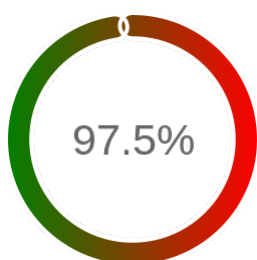

Monitoring Polish Spatial Data Infrastructure

Raport badania dostępności usługi sieciowej

Powiat	strzelecki
TERYT	1611
Usługa	WFS
Adres usługi	https://mapy.powiatstrzelecki.pl/ggp
Okres badania	2024-01-01 00:00 - 2024-12-05 23:59 [8160 godzin]
Liczba sprawdzeń	6773

Stopień dostępności

OK: 6605, błąd: 168

Szczegóły niedostępności

Lp.			Liczba godzin
1	2024-02-28 21:11	2024-02-29 08:07	9
2	2024-04-24 08:10	2024-04-24 09:10	1
3	2024-05-13 15:11	2024-05-13 16:07	1
4	2024-05-17 23:08	2024-05-20 08:07	54
5	2024-05-23 23:14	2024-05-24 08:11	6
6	2024-07-30 13:04	2024-07-30 14:04	1
7	2024-08-22 08:04	2024-08-22 09:04	1
8	2024-09-06 12:12	2024-09-06 13:11	1
9	2024-10-21 18:09	2024-10-22 11:11	16
10	2024-11-04 08:10	2024-11-04 09:09	1
11	2024-11-08 19:07	2024-11-12 08:09	77
Całkowity czas niedostępności			168 (2.1%)