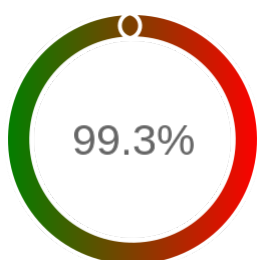

Monitoring Polish Spatial Data Infrastructure

Raport badania dostępności usługi sieciowej

Powiat	prudnicki
TERYT	1610
Usługa	WWW
Adres usługi	http://emapy.com/prudnik_powiat/
Okres badania	2024-01-01 00:00 - 2025-02-19 23:59 [9984 godzin]
Liczba sprawdzeń	8919

Stopień dostępności

OK: 8859, błąd: 60

Szczegóły niedostępności

Lp.			Liczba godzin
1	2024-01-26 16:02	2024-01-26 17:02	1
2	2024-01-28 16:02	2024-01-28 17:02	1
3	2024-02-06 01:03	2024-02-06 02:02	1
4	2024-02-17 16:03	2024-02-17 17:03	1
5	2024-03-16 14:04	2024-03-16 15:03	1
6	2024-03-23 03:04	2024-03-23 04:03	1
7	2024-04-04 02:03	2024-04-04 03:03	1
8	2024-04-10 03:03	2024-04-10 04:02	1
9	2024-04-14 03:03	2024-04-14 04:03	1
10	2024-04-16 03:03	2024-04-16 04:02	1
11	2024-04-22 03:02	2024-04-22 04:02	1
12	2024-04-23 03:02	2024-04-23 04:02	1
13	2024-04-23 06:03	2024-04-23 07:02	1
14	2024-04-24 03:02	2024-04-24 04:02	1
15	2024-04-28 03:03	2024-04-28 04:03	1
16	2024-04-28 07:02	2024-04-28 08:02	1
17	2024-04-29 03:03	2024-04-29 04:03	1
18	2024-05-02 03:03	2024-05-02 05:03	2
19	2024-05-08 03:02	2024-05-08 04:02	1
20	2024-05-10 04:02	2024-05-10 05:02	1
21	2024-05-12 03:02	2024-05-12 04:01	1