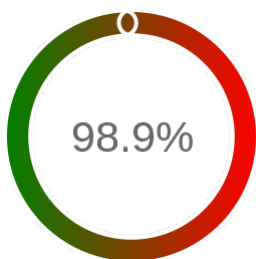

Monitoring Polish Spatial Data Infrastructure

Raport badania dostępności usługi sieciowej

Powiat	prudnicki
TERYT	1610
Usługa	WMS
Adres usługi	https://ikerg2.powiatprudnicki.pl/prudnik-egib
Okres badania	2024-01-01 00:00 - 2024-07-11 23:59 [4631 godzin]
Liczba sprawdzeń	3847

Stopień dostępności