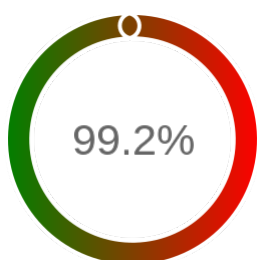

Monitoring Polish Spatial Data Infrastructure

Raport badania dostępności usługi sieciowej

Powiat	prudnicki
TERYT	1610
Usługa	WFS
Adres usługi	https://ikerg2.powiatprudnicki.pl/prudnik-egib
Okres badania	2024-01-01 00:00 - 2024-12-05 23:59 [8160 godzin]
Liczba sprawdzeń	6773

Stopień dostępności

OK: 6720, błąd: 53

Szczegóły niedostępności

Lp.			Liczba godzin
1	2024-02-09 08:08	2024-02-09 09:06	1
2	2024-03-23 13:11	2024-03-25 08:18	41
3	2024-05-09 01:12	2024-05-09 03:10	1
4	2024-06-19 00:14	2024-06-19 01:15	1
5	2024-06-19 04:15	2024-06-19 05:14	1
6	2024-09-15 11:18	2024-09-15 12:17	1
7	2024-09-15 14:18	2024-09-16 10:14	5
8	2024-11-04 00:12	2024-11-04 01:11	1
9	2024-12-05 10:06	2024-12-05 11:07	1
Całkowity czas niedostępności			53 (0.6%)