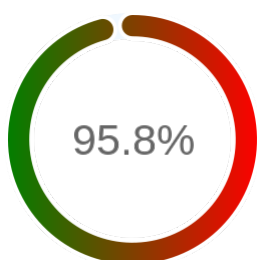

Stopień dostępności

OK: 8547, błąd: 372

Szczegóły niedostępności

Lp.			Liczba godzin
1	2024-01-16 09:02	2024-01-22 08:15	78
2	2024-02-21 00:03	2024-02-21 01:02	1
3	2024-03-04 08:04	2024-03-05 13:39	1
4	2024-03-08 12:02	2024-03-08 13:01	1
5	2024-03-20 22:02	2024-03-20 23:02	1
6	2024-04-22 22:04	2024-04-22 23:03	1
7	2024-04-27 03:04	2024-04-27 04:03	1
8	2024-04-28 01:03	2024-04-28 16:02	15
9	2024-04-30 12:01	2024-04-30 13:01	1
10	2024-05-28 14:01	2024-05-28 15:01	1
11	2024-06-06 16:02	2024-06-06 17:03	1
12	2024-06-06 23:03	2024-06-07 00:03	1
13	2024-07-07 00:03	2024-07-07 13:02	13
14	2024-07-10 00:04	2024-07-10 01:02	1
15	2024-07-21 20:05	2024-07-21 21:04	1
16	2024-08-15 13:01	2024-08-15 14:01	1
17	2024-08-16 13:02	2024-08-16 14:02	1
18	2024-08-16 15:03	2024-08-16 16:01	1
19	2024-08-16 20:03	2024-08-16 21:02	1
20	2024-08-17 06:04	2024-08-17 07:02	1
21	2024-08-17 08:03	2024-08-17 09:03	1