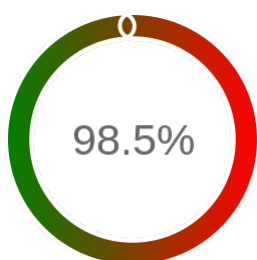

Monitoring Polish Spatial Data Infrastructure

Raport badania dostępności usługi sieciowej

Powiat	nyski
TERYT	1607
Usługa	WWW
Adres usługi	http://213.241.37.146/inet/
Okres badania	2024-01-01 00:00 - 2025-02-19 23:59 [9984 godzin]
Liczba sprawdzeń	8919

Stopień dostępności

OK: 8788, błąd: 131

Szczegóły niedostępności

Lp.			Liczba godzin
1	2024-08-02 18:03	2024-08-05 09:01	57
2	2024-09-15 19:04	2024-09-17 18:03	44
3	2024-10-05 15:08	2024-10-07 09:01	26
4	2024-10-10 18:02	2024-10-10 21:02	3
5	2024-10-16 17:02	2024-10-16 18:02	1
Całkowity czas niedostępności			131 (1.3%)