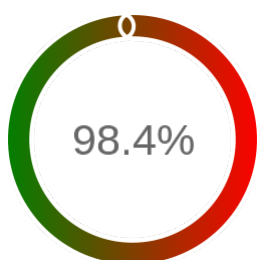

Monitoring Polish Spatial Data Infrastructure

Raport badania dostępności usługi sieciowej

Powiat	nyski
TERYT	1607
Usługa	WFS
Adres usługi	https://wms-egib.powiat.nysa.pl/nysa-egib
Okres badania	2024-01-01 00:00 - 2024-10-31 23:59 [7320 godzin]
Liczba sprawdzeń	6036

Stopień dostępności