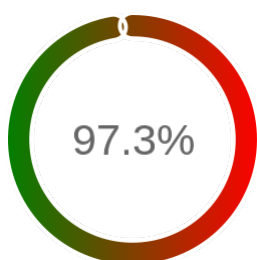

Monitoring Polish Spatial Data Infrastructure

Raport badania dostępności usługi sieciowej

Powiat	namysłowski
TERYT	1606
Usługa	WFS
Adres usługi	https://mapy.geoportal.gov.pl/wss/ext/PowiatoweBazyEwidencjiGruntow/1606
Okres badania	2024-01-01 00:00 - 2025-05-10 23:59 [11903 godzin]
Liczba sprawdzeń	10050

Stopień dostępności

OK: 9780, błąd: 270

Szczegóły niedostępności

Lp.			Liczba godzin
1	2024-01-01 07:12	2024-01-01 08:14	1
2	2024-01-01 10:13	2024-01-01 11:13	1
3	2024-01-01 12:14	2024-01-01 13:14	1
4	2024-01-01 14:16	2024-01-01 15:16	1
5	2024-01-01 19:15	2024-01-01 20:17	1
6	2024-01-02 01:19	2024-01-02 06:17	1
7	2024-01-02 22:17	2024-01-02 23:17	1
8	2024-01-09 10:10	2024-01-09 11:09	1
9	2024-01-09 20:08	2024-01-09 21:08	1
10	2024-01-15 21:07	2024-01-15 22:09	1
11	2024-01-16 04:13	2024-01-16 06:09	2
12	2024-01-16 08:05	2024-01-16 09:07	1
13	2024-01-16 10:05	2024-01-16 11:07	1
14	2024-01-19 13:05	2024-01-19 14:05	1
15	2024-02-26 14:06	2024-02-26 15:05	1
16	2024-03-07 17:10	2024-03-07 18:08	1
17	2024-03-07 20:07	2024-03-07 22:11	2
18	2024-03-08 03:13	2024-03-08 04:12	1
19	2024-03-08 05:12	2024-03-08 06:09	1
20	2024-03-14 14:06	2024-03-14 15:10	1
21	2024-03-18 18:05	2024-03-18 20:08	2