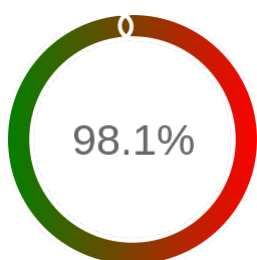

Monitoring Polish Spatial Data Infrastructure

Raport badania dostępności usługi sieciowej

Powiat	krapkowicki
TERYT	1605
Usługa	WFS
Adres usługi	https://ikerg.powiatkrapkowicki.pl/krapkowice-egib
Okres badania	2024-01-01 00:00 - 2025-05-10 23:59 [11903 godzin]
Liczba sprawdzeń	10050

Stopień dostępności

OK: 9855, błąd: 195

Szczegóły niedostępności

Lp.			Liczba godzin
1	2024-01-01 06:14	2024-01-01 08:14	2
2	2024-01-02 01:19	2024-01-02 06:17	1
3	2024-01-09 13:06	2024-01-09 15:08	2
4	2024-01-16 04:13	2024-01-16 05:14	1
5	2024-01-16 08:05	2024-01-16 09:07	1
6	2024-01-19 12:05	2024-01-19 13:05	1
7	2024-01-19 14:05	2024-01-22 07:48	1
8	2024-03-07 09:06	2024-03-07 10:09	1
9	2024-03-07 12:09	2024-03-07 14:05	2
10	2024-03-07 15:06	2024-03-07 16:08	1
11	2024-03-07 17:10	2024-03-07 18:08	1
12	2024-03-07 20:07	2024-03-07 21:07	1
13	2024-03-08 04:12	2024-03-08 05:12	1
14	2024-03-08 10:08	2024-03-08 12:11	2
15	2024-03-18 13:07	2024-03-18 16:05	3
16	2024-03-18 21:05	2024-03-18 23:09	2
17	2024-03-19 01:16	2024-03-19 03:13	1
18	2024-03-19 07:07	2024-03-19 08:08	1
19	2024-03-25 21:06	2024-03-25 22:06	1
20	2024-03-28 13:07	2024-03-28 14:07	1
21	2024-04-02 22:05	2024-04-02 23:09	1