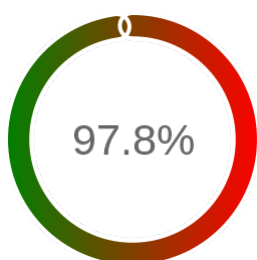

Monitoring Polish Spatial Data Infrastructure

Raport badania dostępności usługi sieciowej

Powiat	krapkowicki
TERYT	1605
Usługa	WFS
Adres usługi	https://ikerg.powiatkrapkowicki.pl/krapkowice-egib
Okres badania	2024-01-01 00:00 - 2025-03-13 23:59 [10512 godzin]
Liczba sprawdzeń	8945

Stopień dostępności

OK: 8751, błąd: 194

Szczegóły niedostępności

Lp.			Liczba godzin
1	2024-01-01 06:14	2024-01-01 08:14	2
2	2024-01-02 01:19	2024-01-02 06:17	1
3	2024-01-09 13:06	2024-01-09 15:08	2
4	2024-01-16 04:13	2024-01-16 05:14	1
5	2024-01-16 08:05	2024-01-16 09:07	1
6	2024-01-19 12:05	2024-01-19 13:05	1
7	2024-01-19 14:05	2024-01-22 07:48	1
8	2024-03-07 09:06	2024-03-07 10:09	1
9	2024-03-07 12:09	2024-03-07 14:05	2
10	2024-03-07 15:06	2024-03-07 16:08	1
11	2024-03-07 17:10	2024-03-07 18:08	1
12	2024-03-07 20:07	2024-03-07 21:07	1
13	2024-03-08 04:12	2024-03-08 05:12	1
14	2024-03-08 10:08	2024-03-08 12:11	2
15	2024-03-18 13:07	2024-03-18 16:05	3
16	2024-03-18 21:05	2024-03-18 23:09	2
17	2024-03-19 01:16	2024-03-19 03:13	1
18	2024-03-19 07:07	2024-03-19 08:08	1
19	2024-03-25 21:06	2024-03-25 22:06	1
20	2024-03-28 13:07	2024-03-28 14:07	1
21	2024-04-02 22:05	2024-04-02 23:09	1