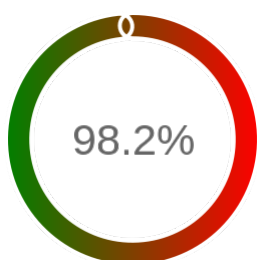

Stopień dostępności

OK: 6651, błąd: 122

Szczegóły niedostępności

Lp.			Liczba godzin
1	2024-01-01 06:14	2024-01-01 08:14	2
2	2024-01-02 01:19	2024-01-02 06:17	1
3	2024-01-09 13:06	2024-01-09 15:08	2
4	2024-01-16 04:13	2024-01-16 05:14	1
5	2024-01-16 08:05	2024-01-16 09:07	1
6	2024-01-19 12:05	2024-01-19 13:05	1
7	2024-01-19 14:05	2024-01-22 07:48	1
8	2024-03-07 09:06	2024-03-07 10:09	1
9	2024-03-07 12:09	2024-03-07 14:05	2
10	2024-03-07 15:06	2024-03-07 16:08	1
11	2024-03-07 17:10	2024-03-07 18:08	1
12	2024-03-07 20:07	2024-03-07 21:07	1
13	2024-03-08 04:12	2024-03-08 05:12	1
14	2024-03-08 10:08	2024-03-08 12:11	2
15	2024-03-18 13:07	2024-03-18 16:05	3
16	2024-03-18 21:05	2024-03-18 23:09	2
17	2024-03-19 01:16	2024-03-19 03:13	1
18	2024-03-19 07:07	2024-03-19 08:08	1
19	2024-03-25 21:06	2024-03-25 22:06	1
20	2024-03-28 13:07	2024-03-28 14:07	1
21	2024-04-02 22:05	2024-04-02 23:09	1