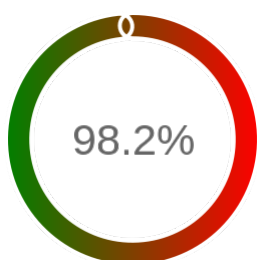

Stopień dostępności

OK: 3927, błąd: 71

Szczegóły niedostępności

Lp.			Liczba godzin
1	2024-01-23 12:07	2024-01-23 22:05	10
2	2024-02-16 16:04	2024-02-19 08:05	59
3	2024-06-14 18:05	2024-06-14 19:04	1
4	2024-06-19 23:09	2024-06-20 00:08	1
Całkowity czas niedostępności			71 (1.5%)