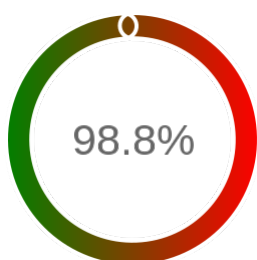

Stopień dostępności

OK: 6690, błąd: 83

Szczegóły niedostępności

Lp.			Liczba godzin
1	2024-01-23 11:13	2024-01-23 22:08	11
2	2024-02-16 16:06	2024-02-19 08:06	61
3	2024-11-20 20:10	2024-11-20 21:11	1
4	2024-11-21 20:11	2024-11-21 21:09	1
5	2024-11-22 00:13	2024-11-22 03:14	2
6	2024-11-22 05:16	2024-11-22 06:10	1
7	2024-11-22 10:07	2024-11-22 11:07	1
8	2024-11-22 14:10	2024-11-22 15:09	1
9	2024-11-22 22:10	2024-11-22 23:13	1
10	2024-11-23 00:16	2024-11-23 01:16	1
11	2024-11-23 09:10	2024-11-23 10:09	1
12	2024-11-23 14:10	2024-11-23 15:10	1
Całkowity czas niedostępności			83 (1%)