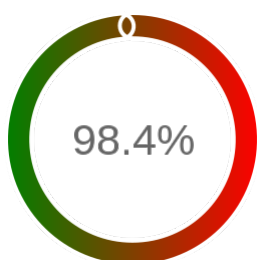

Monitoring Polish Spatial Data Infrastructure

Raport badania dostępności usługi sieciowej

Powiat	kędzierzyńsko-kozielski
TERYT	1603
Usługa	WFS
Adres usługi	https://mapy.geoportal.gov.pl/wss/ext/PowiatoweBazyEwidencjiGruntow/1603
Okres badania	2024-01-01 00:00 - 2024-12-05 23:59 [8160 godzin]
Liczba sprawdzeń	6773

Stopień dostępności

OK: 6666, błąd: 107

Szczegóły niedostępności

Lp.			Liczba godzin
1	2024-01-01 21:14	2024-01-01 22:13	1
2	2024-01-09 10:10	2024-01-09 12:06	2
3	2024-01-09 14:07	2024-01-09 16:08	2
4	2024-01-09 17:08	2024-01-09 18:10	1
5	2024-01-09 19:08	2024-01-09 20:08	1
6	2024-01-10 18:07	2024-01-10 19:09	1
7	2024-01-15 22:09	2024-01-15 23:10	1
8	2024-01-16 00:12	2024-01-16 01:15	1
9	2024-01-19 10:05	2024-01-19 11:05	1
10	2024-01-19 12:05	2024-01-19 14:05	2
11	2024-03-07 23:11	2024-03-08 00:16	1
12	2024-03-08 04:12	2024-03-08 05:12	1
13	2024-03-08 13:07	2024-03-08 14:05	1
14	2024-03-11 11:09	2024-03-11 12:08	1
15	2024-03-18 12:09	2024-03-18 14:07	2
16	2024-03-18 17:05	2024-03-18 18:05	1
17	2024-03-18 19:07	2024-03-18 20:08	1
18	2024-03-18 21:05	2024-03-18 22:08	1
19	2024-03-19 03:13	2024-03-19 04:12	1
20	2024-03-25 19:05	2024-03-25 20:07	1
21	2024-03-26 06:08	2024-03-26 07:06	1