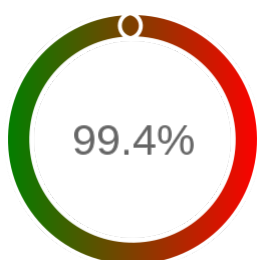

Monitoring Polish Spatial Data Infrastructure

Raport badania dostępności usługi sieciowej

Powiat	m. Siedlce
TERYT	1464
Usługa	WFS
Adres usługi	https://siedlce.geoportal2.pl/map/geoportal/wfse.php
Okres badania	2024-01-01 00:00 - 2024-12-05 23:59 [8160 godzin]
Liczba sprawdzeń	6773

Stopień dostępności

OK: 6733, błąd: 40

Szczegóły niedostępności

Lp.			Liczba godzin
1	2024-01-03 10:06	2024-01-03 11:07	1
2	2024-01-24 04:14	2024-01-24 05:14	1
3	2024-02-24 04:16	2024-02-24 05:12	1
4	2024-02-27 04:11	2024-02-27 05:12	1
5	2024-02-27 15:16	2024-02-27 16:11	1
6	2024-02-28 04:11	2024-02-28 08:14	4
7	2024-02-28 21:11	2024-02-28 22:11	1
8	2024-03-01 04:12	2024-03-01 05:12	1
9	2024-03-01 21:08	2024-03-01 22:09	1
10	2024-03-04 04:13	2024-03-05 13:46	5
11	2024-03-07 04:13	2024-03-07 05:13	1
12	2024-03-07 16:08	2024-03-07 19:08	3
13	2024-03-08 20:15	2024-03-08 21:13	1
14	2024-03-12 21:13	2024-03-12 22:09	1
15	2024-03-13 13:10	2024-03-13 14:12	1
16	2024-03-26 17:07	2024-03-26 18:07	1
17	2024-07-09 14:06	2024-07-09 15:05	1
18	2024-10-14 08:15	2024-10-14 09:12	1
19	2024-10-16 04:12	2024-10-16 05:13	1
20	2024-10-18 04:17	2024-10-18 05:15	1
21	2024-10-22 22:08	2024-10-22 23:11	1

22	2024-10-24 04:18	2024-10-24 05:16	1
23	2024-10-25 04:16	2024-10-25 05:15	1
24	2024-11-01 04:14	2024-11-01 05:13	1
25	2024-11-06 04:13	2024-11-06 05:14	1
26	2024-11-08 04:14	2024-11-08 05:14	1
27	2024-11-09 04:16	2024-11-09 05:14	1
28	2024-11-20 04:13	2024-11-20 05:13	1
29	2024-11-21 04:14	2024-11-21 05:13	1
30	2024-11-28 04:13	2024-11-28 05:13	1
31	2024-12-05 04:13	2024-12-05 05:12	1
Całkowity czas niedostępności			40 (0.5%)