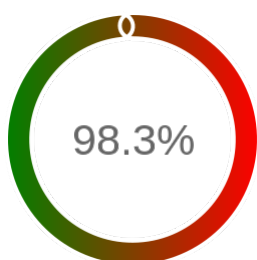

Monitoring Polish Spatial Data Infrastructure

Raport badania dostępności usługi sieciowej

Powiat	m. Radom
TERYT	1463
Usługa	WMS
Adres usługi	https://mapy.geoportal.gov.pl/wss/ext/PowiatoweBazyEwidencjiGruntow/1463
Okres badania	2024-01-01 00:00 - 2024-07-11 23:59 [4631 godzin]
Liczba sprawdzeń	3847

Stopień dostępności

OK: 3782, błąd: 65

Szczegóły niedostępności

Lp.			Liczba godzin
1	2024-01-01 18:12	2024-01-01 19:12	1
2	2024-01-01 22:11	2024-01-01 23:13	1
3	2024-01-02 00:13	2024-01-02 01:15	1
4	2024-01-09 12:05	2024-01-09 13:04	1
5	2024-01-09 19:05	2024-01-09 20:06	1
6	2024-01-09 21:06	2024-01-09 22:07	1
7	2024-01-10 17:05	2024-01-10 18:05	1
8	2024-01-10 23:10	2024-01-11 00:09	1
9	2024-03-07 12:07	2024-03-07 15:04	3
10	2024-03-08 04:09	2024-03-08 06:07	2
11	2024-03-10 09:10	2024-03-10 10:11	1
12	2024-03-14 10:08	2024-03-14 11:09	1
13	2024-03-18 11:10	2024-03-18 12:07	1
14	2024-03-25 21:04	2024-03-25 22:05	1
15	2024-03-25 23:05	2024-03-26 00:07	1
16	2024-04-02 18:08	2024-04-02 19:07	1
17	2024-04-02 22:04	2024-04-02 23:06	1
18	2024-04-03 23:08	2024-04-04 00:09	1
19	2024-04-04 14:05	2024-04-04 15:03	1
20	2024-04-21 19:07	2024-04-21 20:09	1
21	2024-04-22 06:08	2024-04-22 07:06	1