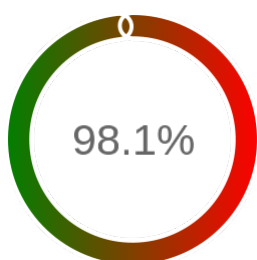

Monitoring Polish Spatial Data Infrastructure

Raport badania dostępności usługi sieciowej

Powiat	m. Radom
TERYT	1463
Usługa	WFS
Adres usługi	https://ikerg.modgik.radom.pl/radom-egib
Okres badania	2024-01-01 00:00 - 2025-03-13 23:59 [10512 godzin]
Liczba sprawdzeń	8945

Stopień dostępności

OK: 8771, błąd: 174

Szczegóły niedostępności

Lp.			Liczba godzin
1	2024-01-01 05:18	2024-01-01 06:14	1
2	2024-01-01 13:14	2024-01-01 14:16	1
3	2024-01-02 01:19	2024-01-02 06:17	1
4	2024-01-09 11:09	2024-01-09 13:06	2
5	2024-01-09 20:08	2024-01-09 22:09	2
6	2024-01-10 23:13	2024-01-11 00:13	1
7	2024-01-16 05:14	2024-01-16 06:09	1
8	2024-01-16 10:05	2024-01-16 12:09	2
9	2024-01-19 12:05	2024-01-19 13:05	1
10	2024-01-26 17:07	2024-01-26 18:07	1
11	2024-02-26 14:06	2024-02-26 15:05	1
12	2024-02-28 10:16	2024-02-28 11:15	1
13	2024-03-01 12:06	2024-03-01 13:07	1
14	2024-03-07 17:10	2024-03-07 18:08	1
15	2024-03-07 23:11	2024-03-08 01:17	2
16	2024-03-08 09:11	2024-03-08 10:08	1
17	2024-03-14 20:06	2024-03-14 21:06	1
18	2024-03-18 11:12	2024-03-18 12:09	1
19	2024-03-18 15:08	2024-03-18 16:05	1
20	2024-03-18 17:05	2024-03-18 18:05	1
21	2024-03-18 19:07	2024-03-18 20:08	1