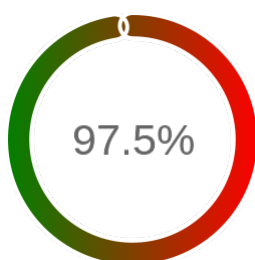

Monitoring Polish Spatial Data Infrastructure

Raport badania dostępności usługi sieciowej

Powiat	m. Radom
TERYT	1463
Usługa	WFS
Adres usługi	https://mapy.geoportal.gov.pl/wss/ext/PowiatoweBazyEwidencjiGruntow/1463
Okres badania	2024-01-01 00:00 - 2024-12-05 23:59 [8160 godzin]
Liczba sprawdzeń	6773

Stopień dostępności

OK: 6603, błąd: 170

Szczegóły niedostępności

Lp.			Liczba godzin
1	2024-01-01 05:18	2024-01-01 06:14	1
2	2024-01-01 13:14	2024-01-01 14:16	1
3	2024-01-02 01:19	2024-01-02 06:17	1
4	2024-01-09 11:09	2024-01-09 13:06	2
5	2024-01-09 20:08	2024-01-09 22:09	2
6	2024-01-10 23:13	2024-01-11 00:13	1
7	2024-01-16 05:14	2024-01-16 06:09	1
8	2024-01-16 10:05	2024-01-16 12:09	2
9	2024-01-19 12:05	2024-01-19 13:05	1
10	2024-01-26 17:07	2024-01-26 18:07	1
11	2024-02-26 14:06	2024-02-26 15:05	1
12	2024-02-28 10:16	2024-02-28 11:15	1
13	2024-03-01 12:06	2024-03-01 13:07	1
14	2024-03-07 17:10	2024-03-07 18:08	1
15	2024-03-07 23:11	2024-03-08 01:17	2
16	2024-03-08 09:11	2024-03-08 10:08	1
17	2024-03-14 20:06	2024-03-14 21:06	1
18	2024-03-18 11:12	2024-03-18 12:09	1
19	2024-03-18 15:08	2024-03-18 16:05	1
20	2024-03-18 17:05	2024-03-18 18:05	1
21	2024-03-18 19:07	2024-03-18 20:08	1