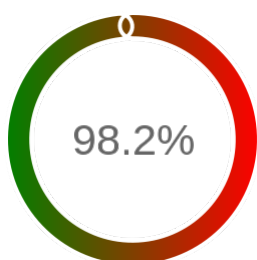

Monitoring Polish Spatial Data Infrastructure

Raport badania dostępności usługi sieciowej

Powiat	m. Płock
TERYT	1462
Usługa	WMS
Adres usługi	https://wms-ggk.plock.eu:4443/iip/ows
Okres badania	2024-01-01 00:00 - 2025-05-10 23:59 [11903 godzin]
Liczba sprawdzeń	9954

Stopień dostępności