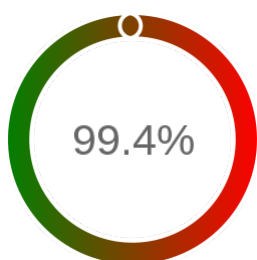

Stopień dostępności

OK: 3975, błąd: 23

Szczegóły niedostępności

Lp.			Liczba godzin
1	2024-02-14 15:05	2024-02-15 08:05	13
2	2024-02-18 18:07	2024-02-18 19:08	1
3	2024-03-08 09:08	2024-03-08 10:06	1
4	2024-03-27 14:06	2024-03-27 15:06	1
5	2024-05-22 23:12	2024-05-23 09:09	7
Całkowity czas niedostępności			23 (0.5%)