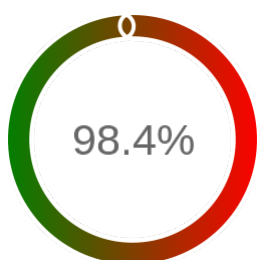

Stopień dostępności

OK: 5939, błąd: 97

Szczegóły niedostępności

Lp.			Liczba godzin
1	2024-01-01 04:17	2024-01-01 05:18	1
2	2024-01-01 08:14	2024-01-01 09:13	1
3	2024-01-01 11:13	2024-01-01 12:14	1
4	2024-01-04 05:15	2024-01-04 06:09	1
5	2024-01-05 05:14	2024-01-05 06:08	1
6	2024-01-07 06:17	2024-01-07 07:16	1
7	2024-01-14 07:14	2024-01-14 08:13	1
8	2024-01-17 21:07	2024-01-17 22:07	1
9	2024-01-25 01:15	2024-01-25 03:15	1
10	2024-01-27 04:16	2024-01-27 05:14	1
11	2024-01-29 23:11	2024-01-30 00:11	1
12	2024-01-30 21:06	2024-01-30 22:08	1
13	2024-02-07 05:14	2024-02-07 06:09	1
14	2024-02-10 03:13	2024-02-10 04:14	1
15	2024-02-12 06:15	2024-02-12 07:16	1
16	2024-02-16 05:12	2024-02-16 06:07	1
17	2024-02-17 04:16	2024-02-17 07:13	3
18	2024-02-20 03:11	2024-02-20 04:10	1
19	2024-02-22 06:12	2024-02-22 07:10	1
20	2024-02-29 03:13	2024-02-29 04:12	1
21	2024-03-02 19:07	2024-03-02 20:06	1