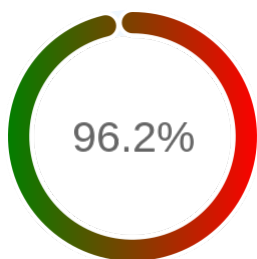

Monitoring Polish Spatial Data Infrastructure

Raport badania dostępności usługi sieciowej

Powiat	sierpecki
TERYT	1427
Usługa	WFS
Adres usługi	https://sierpc.geoportal2.pl/map/geoportal/wfs.php
Okres badania	2024-01-01 00:00 - 2026-02-05 23:59 [18408 godzin]
Liczba sprawdzeń	15639

Stopień dostępności

OK: 15038, błąd: 601

Szczegóły niedostępności

Lp.			Liczba godzin
1	2024-01-12 10:08	2024-01-12 12:10	2
2	2024-01-14 10:10	2024-01-14 11:09	1
3	2024-01-28 09:10	2024-01-28 10:10	1
4	2024-02-15 21:06	2024-02-15 22:06	1
5	2024-02-19 07:10	2024-02-19 08:06	1
6	2024-02-21 17:10	2024-02-23 13:06	42
7	2024-02-23 14:07	2024-02-26 11:08	63
8	2024-04-22 15:13	2024-04-23 09:09	17
9	2024-04-25 08:12	2024-04-25 14:08	6
10	2024-05-19 09:07	2024-05-19 10:08	1
11	2024-06-08 11:07	2024-06-08 12:09	1
12	2024-06-22 03:15	2024-06-24 08:10	46
13	2024-07-05 09:06	2024-07-05 10:05	1
14	2024-09-06 20:06	2024-09-07 11:07	14
15	2024-09-08 09:09	2024-09-08 10:07	1
16	2024-10-06 09:14	2024-10-06 11:14	1
17	2024-11-17 09:08	2024-11-17 10:06	1
18	2024-12-01 09:14	2024-12-01 10:12	1
19	2024-12-11 17:08	2024-12-17 08:07	129
20	2024-12-20 16:06	2024-12-20 17:09	1
21	2024-12-30 20:08	2024-12-30 22:08	2