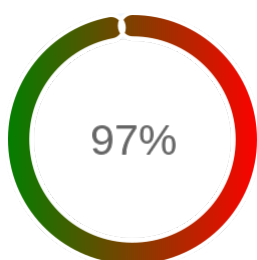

Monitoring Polish Spatial Data Infrastructure

Raport badania dostępności usługi sieciowej

Powiat	sierpecki
TERYT	1427
Usługa	WFS
Adres usługi	https://sierpc.geoportal2.pl/map/geoportal/wfs.php
Okres badania	2024-01-01 00:00 - 2024-12-05 23:59 [8160 godzin]
Liczba sprawdzeń	6773

Stopień dostępności

OK: 6572, błąd: 201

Szczegóły niedostępności

Lp.			Liczba godzin
1	2024-01-12 10:08	2024-01-12 12:10	2
2	2024-01-14 10:10	2024-01-14 11:09	1
3	2024-01-28 09:10	2024-01-28 10:10	1
4	2024-02-15 21:06	2024-02-15 22:06	1
5	2024-02-19 07:10	2024-02-19 08:06	1
6	2024-02-21 17:10	2024-02-23 13:06	42
7	2024-02-23 14:07	2024-02-26 11:08	63
8	2024-04-22 15:13	2024-04-23 09:09	17
9	2024-04-25 08:12	2024-04-25 14:08	6
10	2024-05-19 09:07	2024-05-19 10:08	1
11	2024-06-08 11:07	2024-06-08 12:09	1
12	2024-06-22 03:15	2024-06-24 08:10	46
13	2024-07-05 09:06	2024-07-05 10:05	1
14	2024-09-06 20:06	2024-09-07 11:07	14
15	2024-09-08 09:09	2024-09-08 10:07	1
16	2024-10-06 09:14	2024-10-06 11:14	1
17	2024-11-17 09:08	2024-11-17 10:06	1
18	2024-12-01 09:14	2024-12-01 10:12	1
Całkowity czas niedostępności			201 (2.5%)