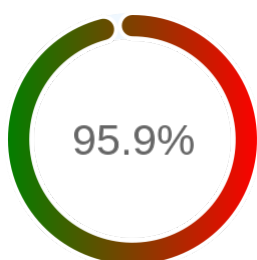

Stopień dostępności

OK: 9877, błąd: 422

Szczegóły niedostępności

Lp.			Liczba godzin
1	2024-01-17 01:06	2024-01-17 02:05	1
2	2024-02-21 17:05	2024-02-26 12:04	111
3	2024-03-25 10:04	2024-03-25 11:03	1
4	2024-04-22 16:05	2024-04-23 09:04	16
5	2024-04-25 08:06	2024-04-25 09:06	1
6	2024-04-25 10:05	2024-04-25 14:03	4
7	2024-06-22 02:07	2024-06-24 08:05	51
8	2024-11-17 09:05	2024-11-17 10:03	1
9	2024-12-11 18:05	2024-12-12 15:01	21
10	2024-12-14 00:07	2024-12-17 08:03	78
11	2024-12-20 00:05	2024-12-20 01:04	1
12	2025-01-10 20:04	2025-01-13 09:02	60
13	2025-01-28 17:03	2025-01-28 18:04	1
14	2025-02-02 23:05	2025-02-03 00:07	1
15	2025-02-24 14:04	2025-02-24 21:04	7
16	2025-02-26 01:08	2025-02-26 03:08	2
17	2025-02-26 17:07	2025-02-26 18:04	1
18	2025-03-04 21:05	2025-03-04 22:05	1
19	2025-03-05 01:08	2025-03-05 02:06	1
20	2025-03-05 17:05	2025-03-05 18:06	1
21	2025-04-11 19:04	2025-04-14 08:04	61